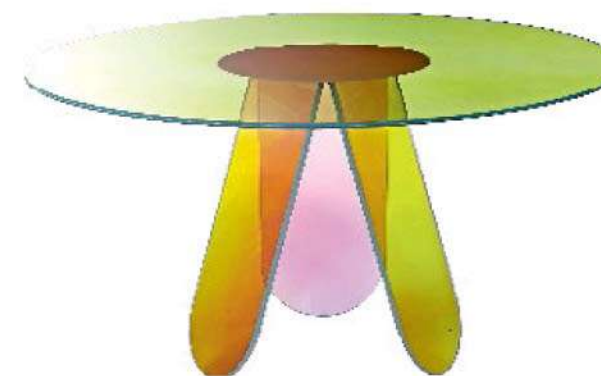

Trendy

CU IMPRIMEURI VEGETALE

NOUTĂȚI ✨ târg imm Köln ✨ BAIE CLASICĂ ✨ decorațiuni verzi în interior

TENDINȚE

Design minimalist

Canapeaua belami high (design Kati Meyer-Brühl) a fost selecționată pentru concursul „Choises presented by Stylepark” și prezentată anul acesta la imm cologne. Are un design minimalist și oferă confort maxim. Pe site-ul <https://bruehl.com> costă 11.340 lei (fără taxe de transport)
L 150 x l 67 x h 110 cm

Sculptură ludică

Aluminiu combinat cu stilul pop. Gallo face parte din colecția Raw&Rainbow a brandului altreforme și este o creație a designerului Antonio Ricò. Poți comanda obiectul decorativ pe www.altreforme.com, unde costă 28.914 lei (fără taxe de transport).
L 67 x l 67 cm

CRISTAL CU REFLEXII INTERESANTE

Cu adevărat spectaculoasă, masa de dining Shimmer Tavoli este realizată din cristal cu finisaj multicolor. Astfel nuanțele ei variază în funcție de lumina ambientală. A fost creată de Patricia Urquiola pentru Glas Italia și poate fi achiziționată de la Interior Store, la prețul de 17.926 lei.
Diametru 120 x h 74 cm

Forme arhetipale reinterpretate

Vazele din colecția Propolis sunt realizate din piatră emailată în alb, iar silueta lor aduce aminte de stupurile tradiționale confecționate din paie împletite. Cele trei forme se combină perfect între ele sau se pot etala separat. Designul este semnat de Martin Hirth pentru brandul Ligne Roset.
Vazele vor fi în curând disponibile pe www.ligne-roset.com.
Diametru 20,1/18,3/21,3 x h 18,8/22,8/25,8 cm