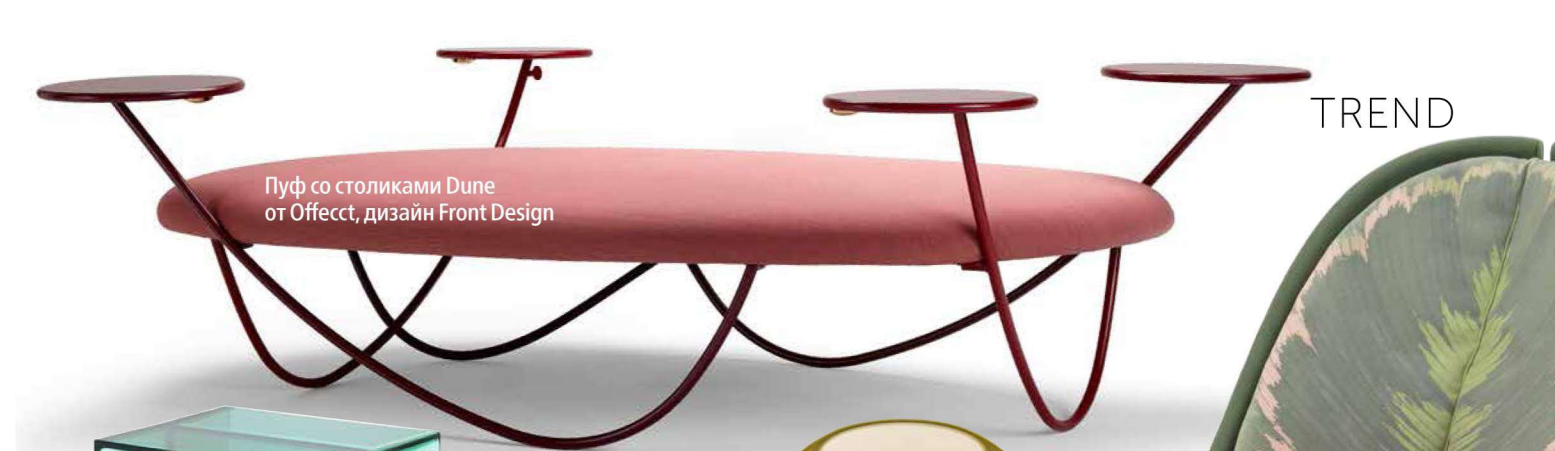

Заместитель
Министра
регионального

Заместитель
Министра
регионального

Пуф со столиками Dune
от Offecct, дизайн Front Design

TREND

Столик Max Beam
от Kartell, дизайн
Roberto and
Ludovica Palomba

Светильник
из коллекции Buds
от Foscarini, дизайн
Rodolfo Dordoni