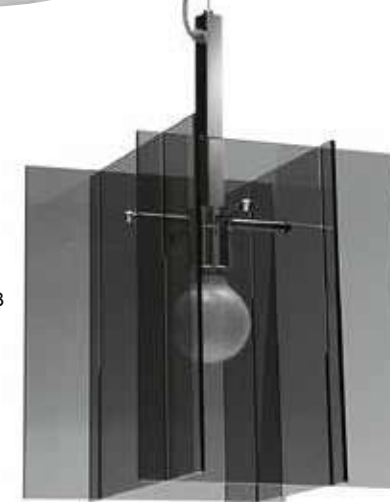

Lampade a sospensione

ETEREE COME FIORI LUMINOSI O DEFINITE COME SCULTURE SOPESE NEL VUOTO, LE LAMPADE DANNO LUCE AL TAVOLO DA PRANZO ESALTANDONE LA SUPERFICIE O PROIETTANO LA LORO PERSONALITÀ MULTIFORME NEGLI AMBIENTI.

01

02

05

04

03

06

07

08

10

09

01. **Virgo**, metallo e alluminio Ø50 H36
02. **Andromeda**, metallo e tessuto Ø38 H56
03. **Arpège**, metallo e metacrilato Ø55 H26
04. **Volans**, metallo e alluminio Ø50 H36
05. **Phoenix**, metallo e vetro soffiato Ø36 H26

06. **Cygnus**, metallo e tessuto Ø70 H31
07. **Sextans**, metallo e tessuto Ø70 H35
08. **Sagitta**, metallo e metacrilato L40 P40 H40
09. **Hydra**, metallo e vetro soffiato Ø23 H41
10. **Andromeda**, metallo e tessuto Ø50 H32