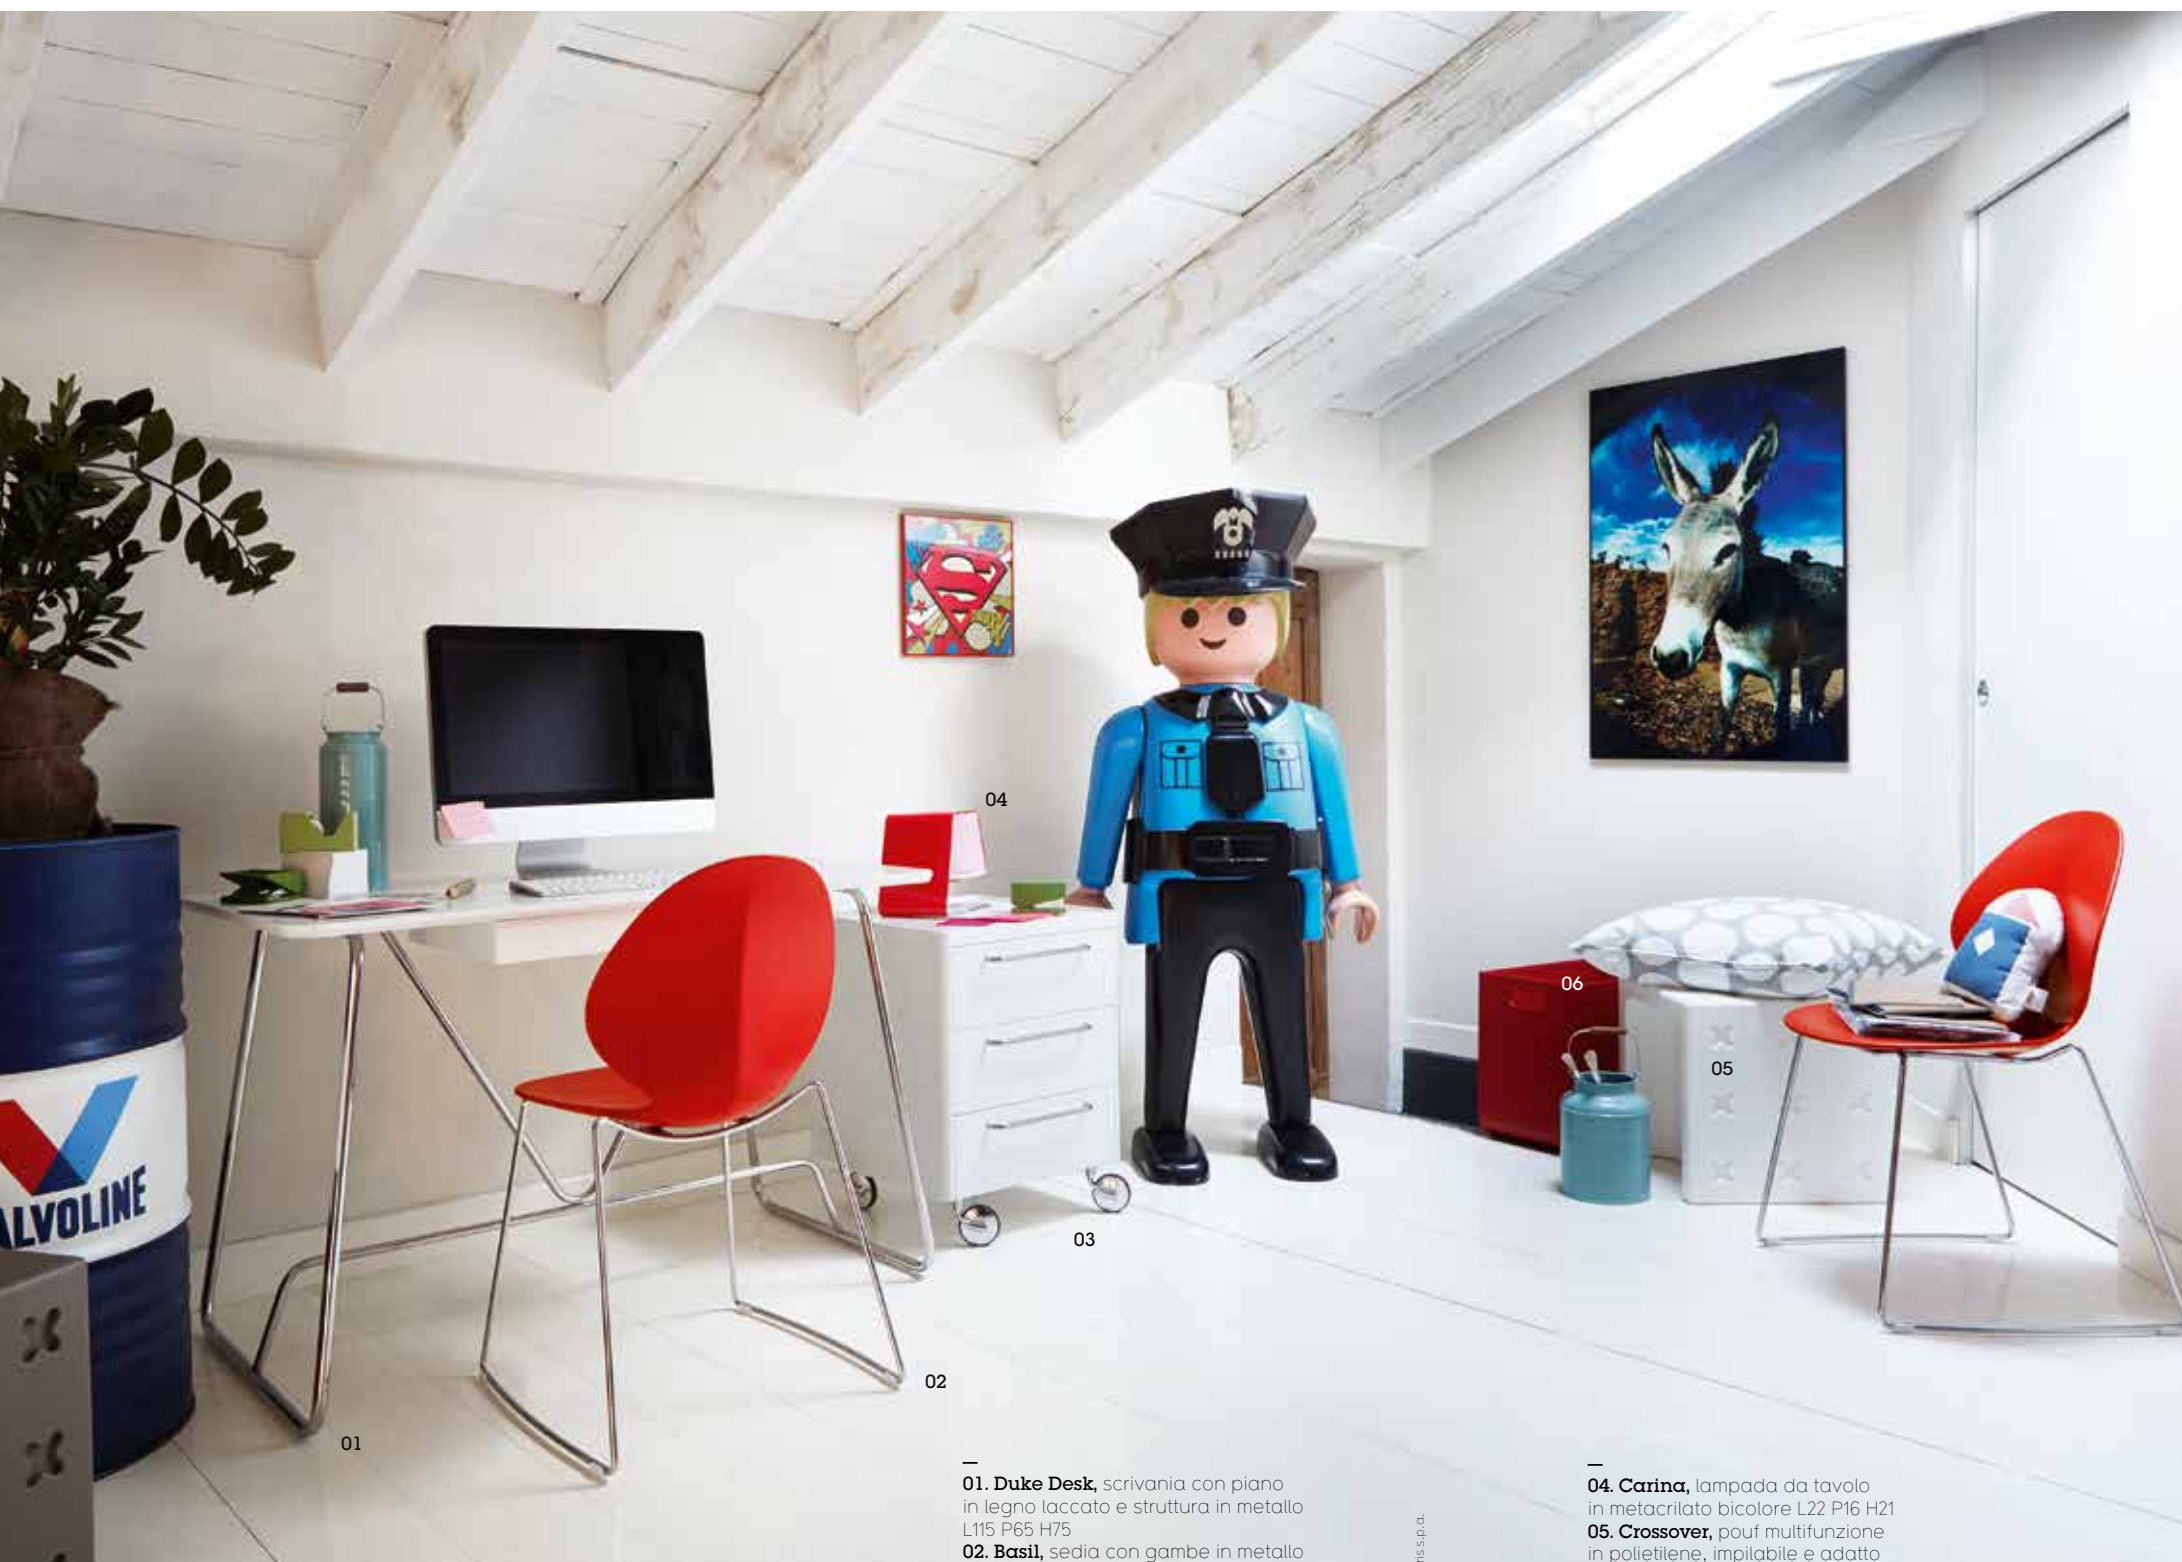

Copyright © Calligaris s.p.a.

03. **Sextans**, lampada da terra in metallo con paralume diffusore in tessuto Ø70 P84 H188
 04. **Pepita**, vaso in alluminio L44 P14 H22,8

05. **Clever**, set 2 scatole portaoggetti in pvc effetto cuoio L26 P34 H22, L21 P30 H15
 06. **Lib**, libreria autoportante, modulare e componibile con struttura in legno e ripiani in vetro L188 P40 H130

Sempre più spesso anche la casa dedica uno spazio al lavoro, che sia uno studio o un semplice angolo del soggiorno o dell'ingresso, proponiamo soluzioni intelligenti, il cui design raffinato e attuale si amalgama perfettamente con lo stile della casa. Una pratica consolle appoggiata al muro ospita il PC, ma in caso di bisogno può trasformarsi rapidamente in un tavolo per una riunione imprevista. Contenitori a parete trovano spazio per raccoglitori, documenti e tutto quanto serve tenere a portata di mano. Piccole cassettiere offrono un piano d'appoggio in più e comodi cassetti aiutano a mantenere l'ordine.

-
- 01. Omnia Consolle**, consolle in legno con allunga telescopica, diventa tavolo da pranzo L49(99,5/150/200) P90 H75
- 02. Anais**, sedia in legno completamente rivestita in pelle con cuciture a vista L44,5 P58,5 H92 Hs45
- 03. Bert**, cestino portaoggetti in pvc effetto cuoio Ø30 H35
- 04. Urca**, lampada da tavolo con struttura in metallo e diffusore in metacrilato L30 P20 H30
- 05. Inside**, pensili contenitori a giorno L120 P28 H40, L40 P28 H80, L40 P28 H40
- 06. Allure**, lampada da terra con struttura in metallo e diffusore in tessuto L38 P38 H150

01. **Duke Desk**, scrivania con piano in legno laccato e struttura in metallo L115 P65 H75
 02. **Basil**, sedia con gambe in metallo e scocca in polipropilene, impilabile L50,5 P52 H84 Hs45
 03. **Trailer**, cassetiera da ufficio a 3 cassetti con ruote L47,5 P47,5 H63