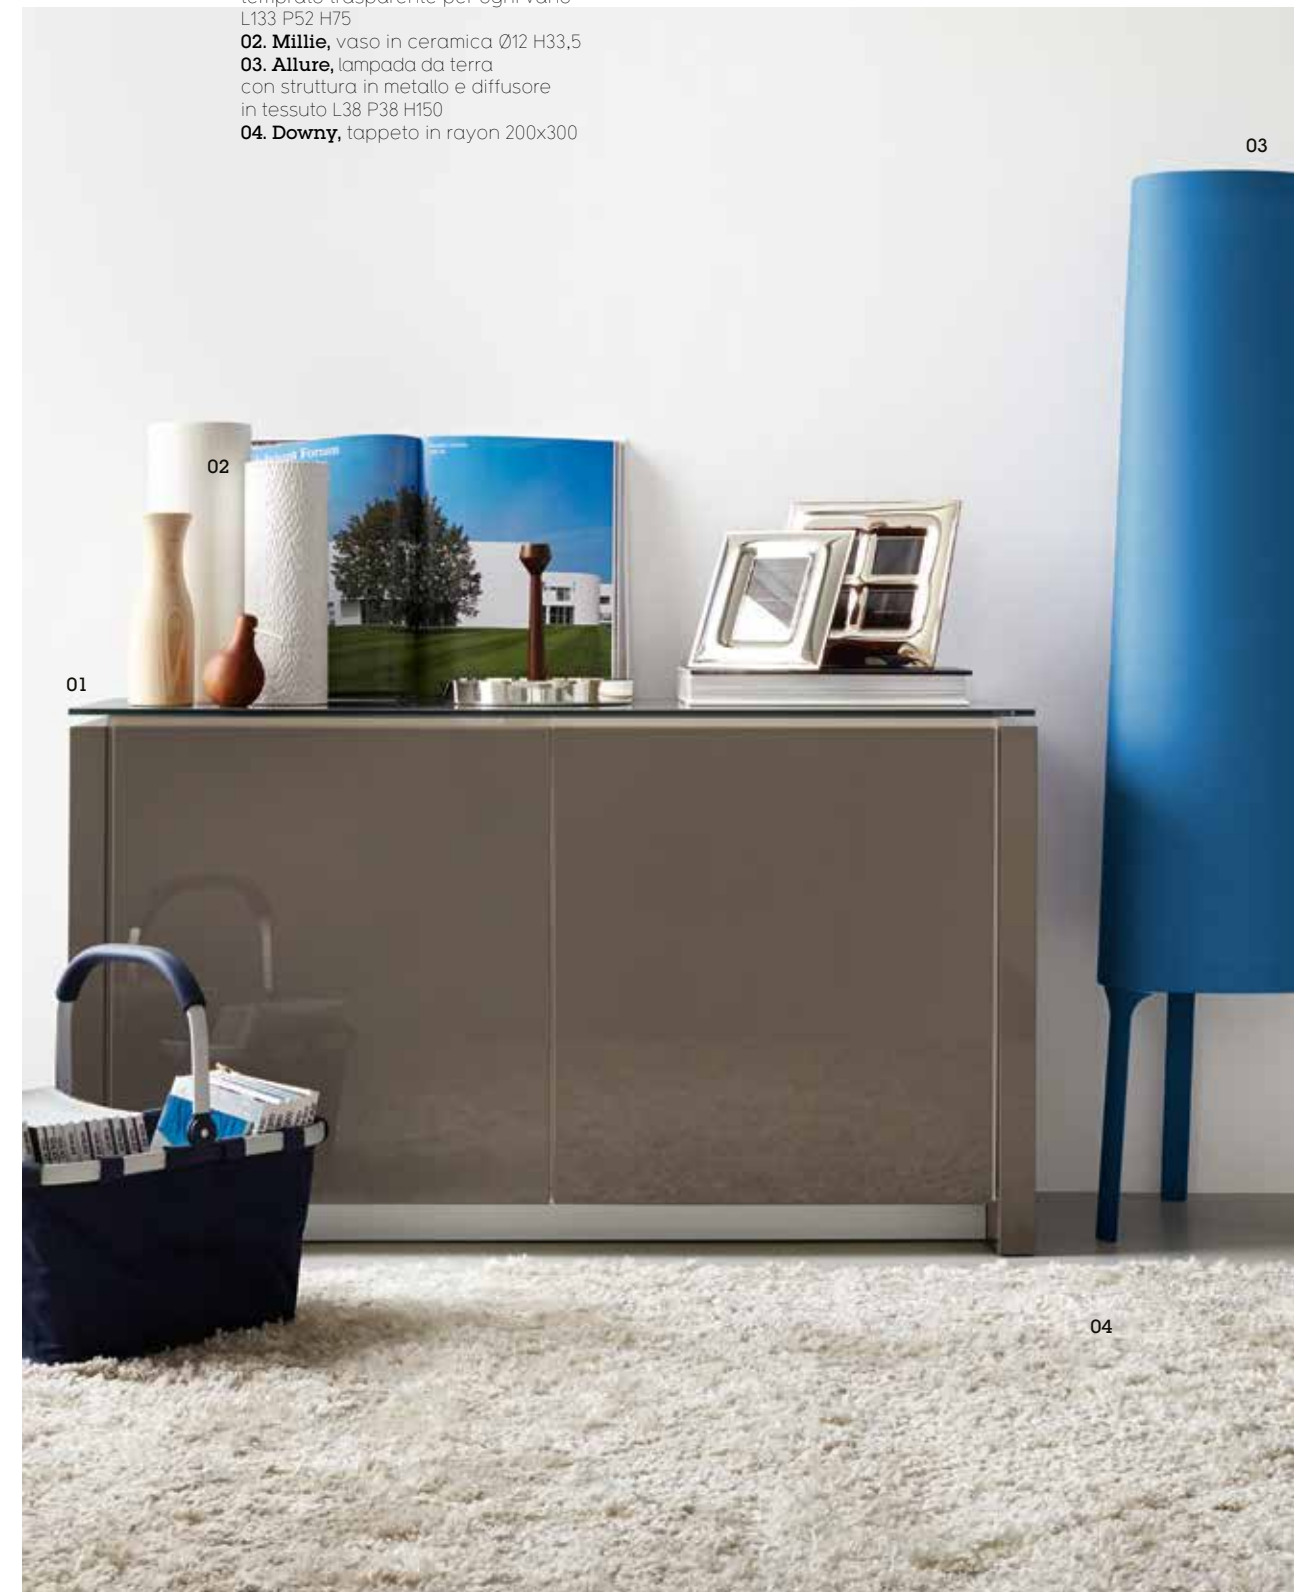

SEATTLE

mobile con struttura in legno e basamento in metallo, comprende un ripiano interno in vetro temprato trasparente per ogni vano L122,5 P52,5 H80

01. **Mag**, mobile in legno con piano in vetro, comprende un ripiano in vetro temprato trasparente per ogni vano L133 P52 H75

02. **Millie**, vaso in ceramica Ø12 H33,5

03. **Allure**, lampada da terra con struttura in metallo e diffusore in tessuto L38 P38 H150

04. **Downy**, tappeto in rayon 200x300