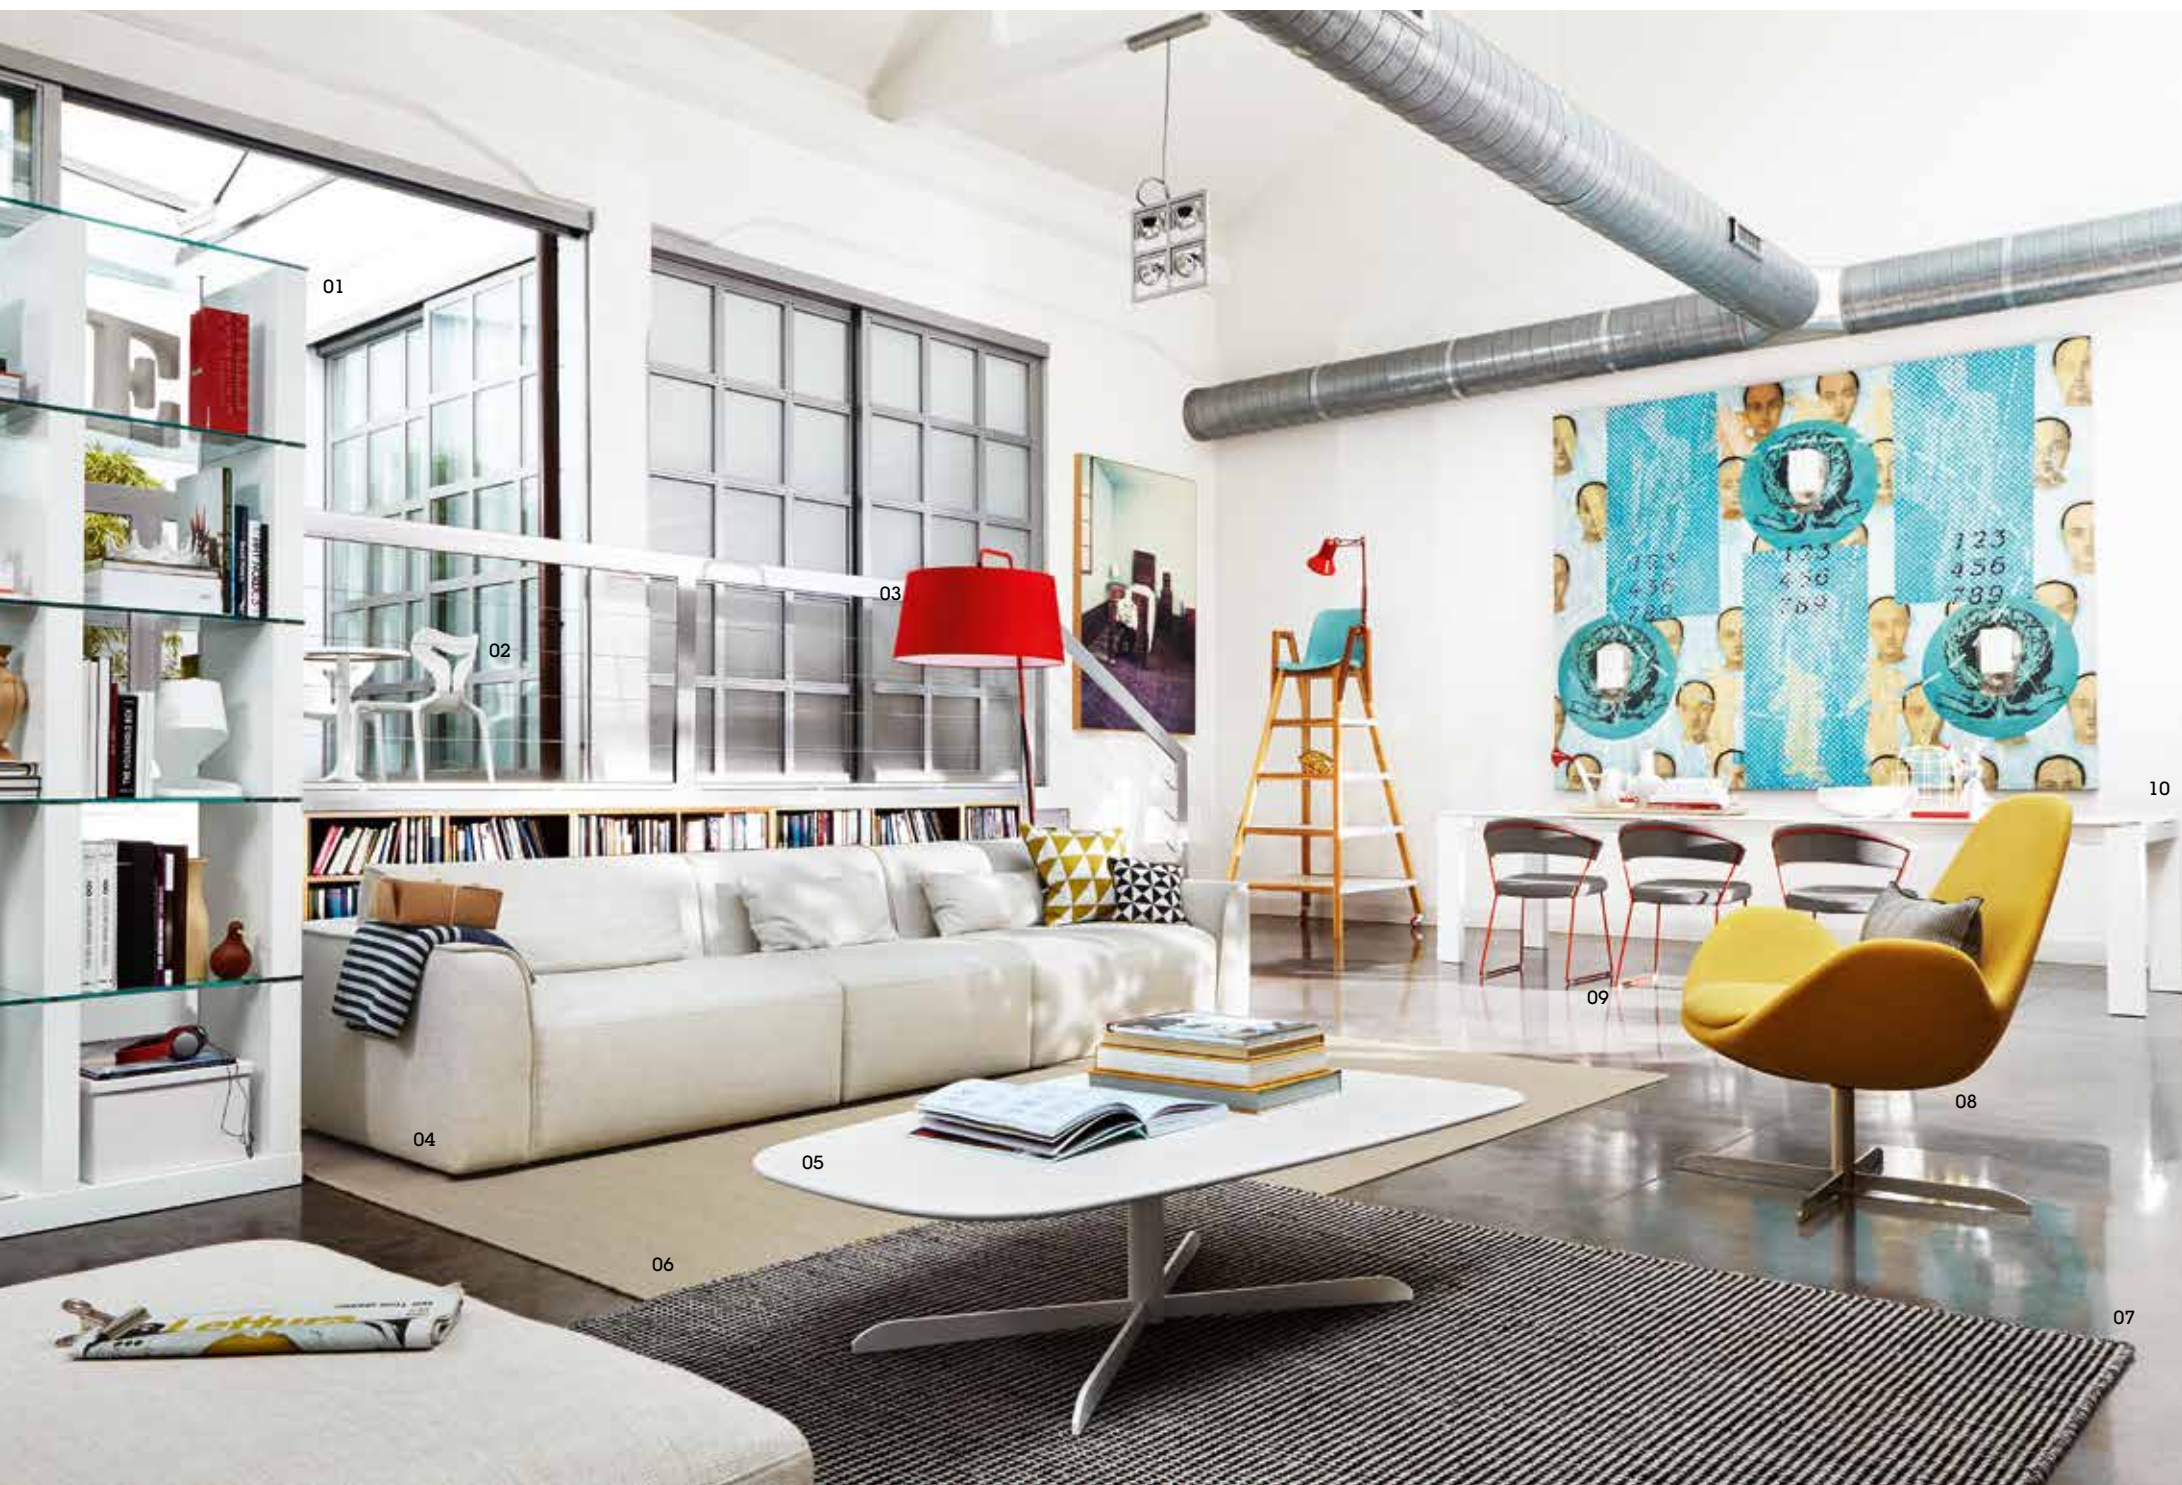

Da luogo di rappresentanza a spazio di condivisione, il living è forse la stanza della casa che più è cambiata per adattarsi alle esigenze dei suoi abitanti. Venute meno le nette separazioni di un tempo tra le varie zone della casa, oggi il soggiorno è l'ambiente in cui si vive a tutto tondo. Questo non significa che il living non possa avere una sua personalità definita, al contrario, il soggiorno contemporaneo sa accogliere mobili che lo rendono unico e perfetto per chi lo abita. Tocchi eleganti si mescolano a oggetti d'uso quotidiano; i materiali scaldano l'ambiente; i dettagli preziosi risaltano nel gioco di forme e colori che si alternano e si richiamano.

06. Parisienne, sedia in policarbonato, impilabile e adatta ad uso esterno L46,5 P53,5 H86,5 Hs45,5
07. Omnia Wood, tavolo in legno con sistema di allunga complanare L160(220) P90 H75

08. Phoenix, lampada a sospensione con struttura in metallo cromato e diffusore in vetro soffiato bicolore lavorato artigianalmente Ø36 H26
09. Mag, mobile in legno con piano in vetro, comprende un ripiano in vetro temprato trasparente per ogni vano L133 P52 H140

01. **Lib**, libreria autoportante, modulare e componibile con struttura in legno e ripiani in vetro L188 P40 H213
 02. **Area51**, sedia in polipropilene impilabile e adatta anche ad uso esterno L50,5 P50 H80 Hs45
 03. **Sextans**, lampada da terra in metallo con paralume diffusore in tessuto Ø70 P84 H188